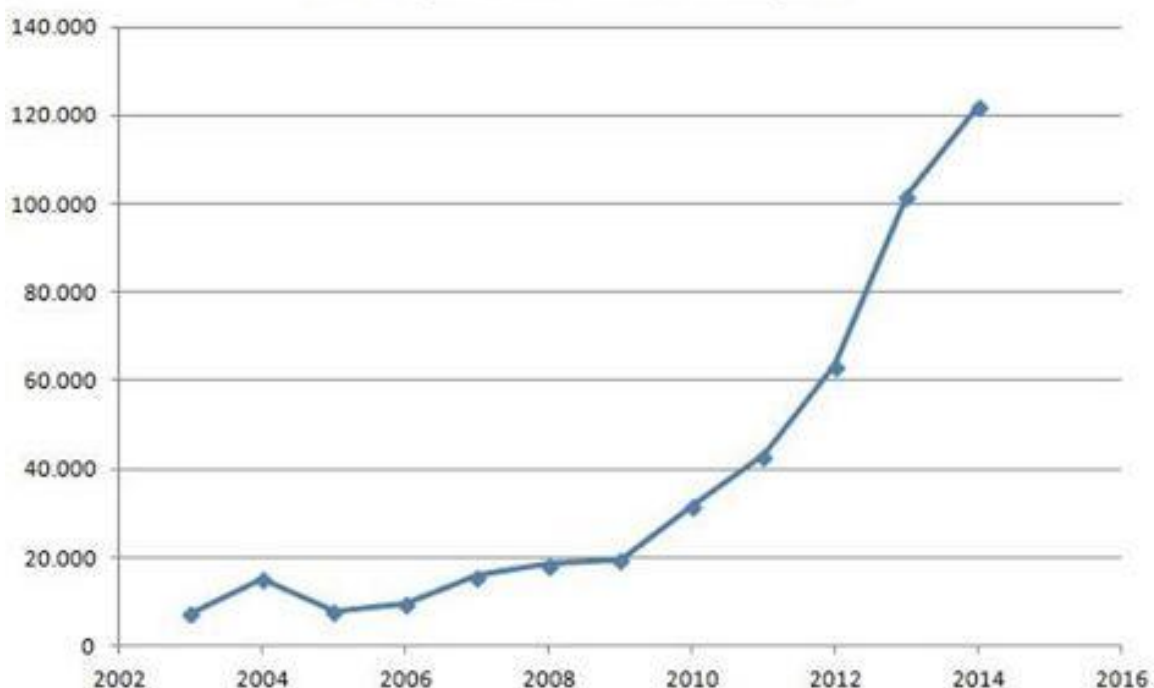

Neben dem Angebot zu einer Kutschfahrt zu fast allen Anlässen findet man auf der Homepage auch Adressen um das Kutschfahren selbst zu erlernen.

Seit Beginn vor über 12 Jahren wurde die Homepage der IGWU ca. 450.000-mal aufgerufen, dabei wurden seitdem insgesamt ca. 1.500.000 einzelne Seiten ausgewählt. Die Besucherzahlen stiegen seit Beginn von unter 500 Besucher pro Monat auf über 11.000 pro Monat an. Im Jahr 2014 wurde die IGWU-Homepage ca. 120.000-mal aufgerufen, dabei wurden ca. 300.000 Einzelseiten ausgewählt.

2014 wurde die Homepage ca. 60-mal aktualisiert und ergänzt. Größere Neuerungen in 2014 waren der "Pressespiegel" für Medienberichte rund um die IGWU und die "Pinnwand" für private Verkaufs- und Suchanzeigen. Alle Neuerungen und Aktualisierungen sind immer zeitnah auf der Startseite ersichtlich, ebenso eine Historie der Aktualisierungen und Neuerungen. Die meistbesuchten Seiten sind die der Veranstaltungen, des Turniers, der Kutschen-Post, des Angebots für Kutschfahrten und die Pinnwand.

Wir danken allen bisherigen Besuchern unserer Homepage und würden uns auch in 2015 über Besucher, Berichte, Bilder, Anregungen und Kritik freuen.

www.igwu.de - Besucher / Jahr